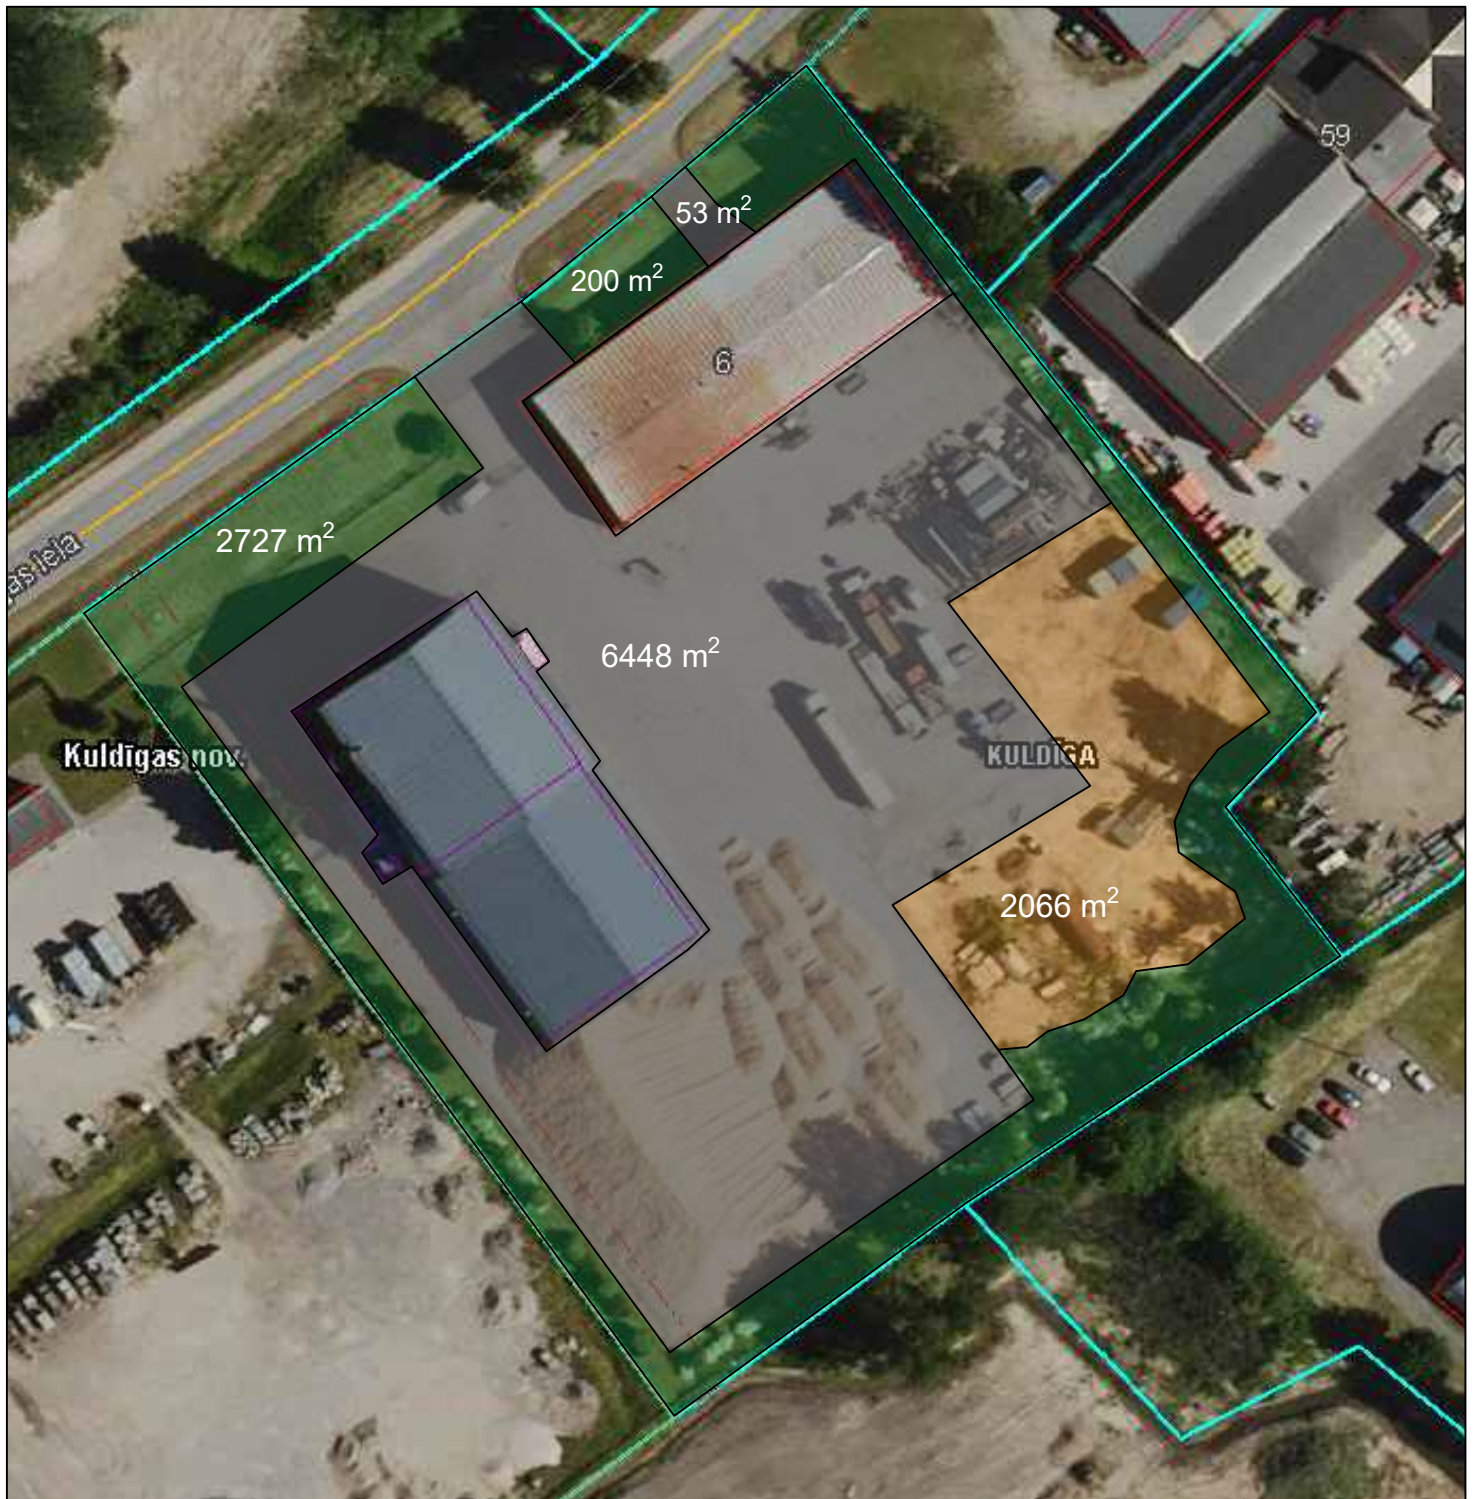

SIA Kuldīgas Siltumtīklu, Stacijas ielas 6 apsaimniekošanas teritorijas plāns.

Zemes platības sadalījums.

Zālāja kopējā platība - 2927 m²

Grants seguma kopējā platība - 2066 m²

Asfalta seguma kopējā platība - 6501 m²