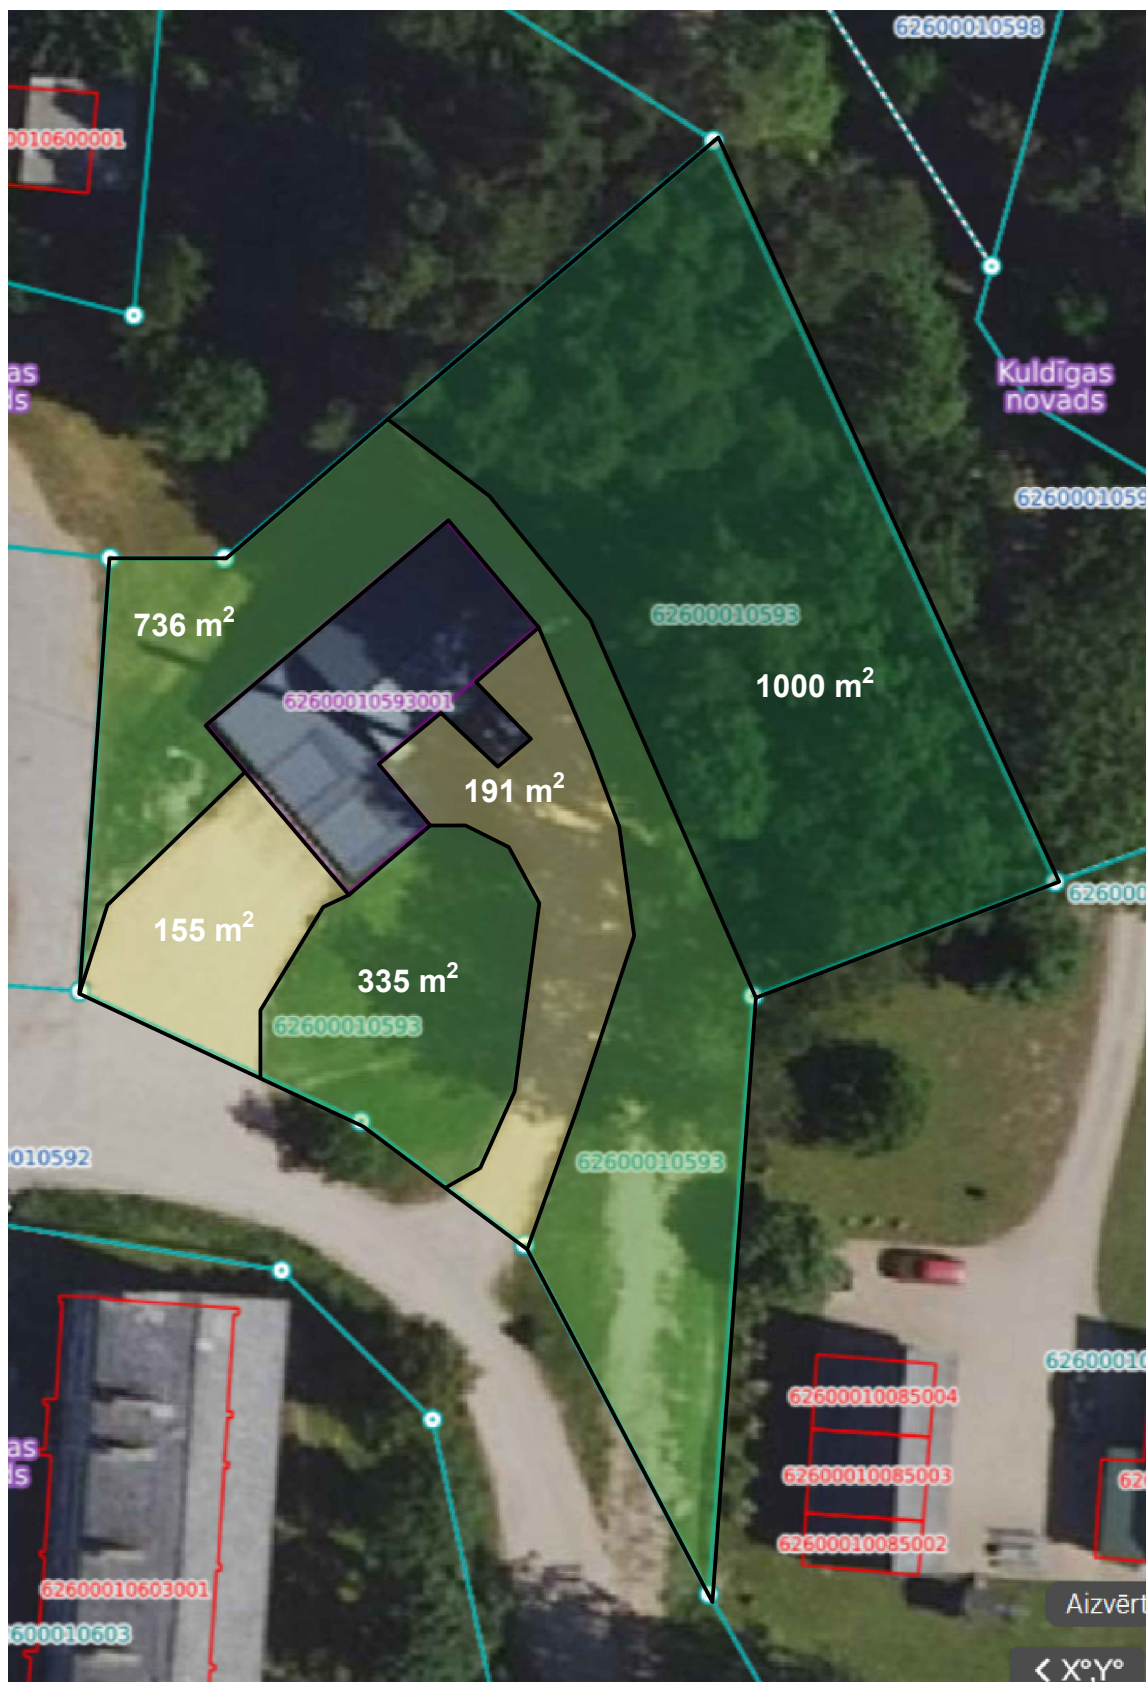

SIA Kuldīgas Siltumtīklu, Priedaines katlumājas apsaimniekošanas teritorijas plāns.

Teritorijas seguma kopējās platības:

Grants segums kopējā platība - 346 m²

Zāles segums kopējā platība - 1071 m²

Meža teritorijas kopējā platība - 1000 m²